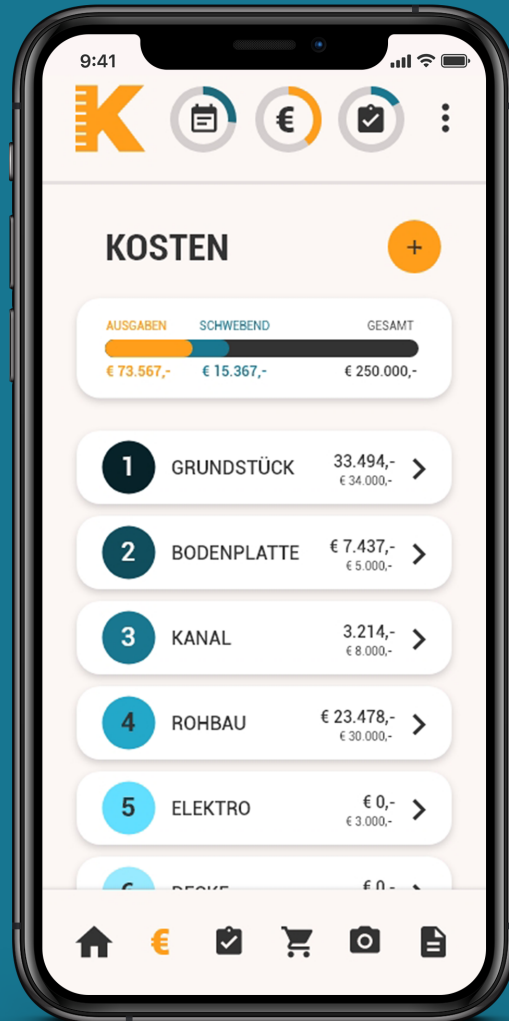

PROBLEM

A	B	C	D	E
Datum	KM-Stand	EUR	Liter	KM-Leistung
02.05.2012	15.111 km	48,00 €	33,8 l	458,0 km
08.05.2012	15.740 km	69,00 €	50,0 l	629,0 km
20.05.2012	16.342 km	48,00 €	35,0 l	602,0 km
04.06.2012	16.749 km	41,00 €	27,0 l	407,0 km
08.06.2012	17.402 km	66,00 €	44,0 l	653,0 km
12.06.2012	17.970 km	70,00 €	49,6 l	568,0 km
30.06.2012	18.520 km	81,00 €	42,3 l	550,0 km

LÖSUNG

KOSTEN

TASKS

FOTOS

EXPORTIERBARES JOURNAL

LÖSUNG

Mängeldokumentation

Baufortschrittbestätigung