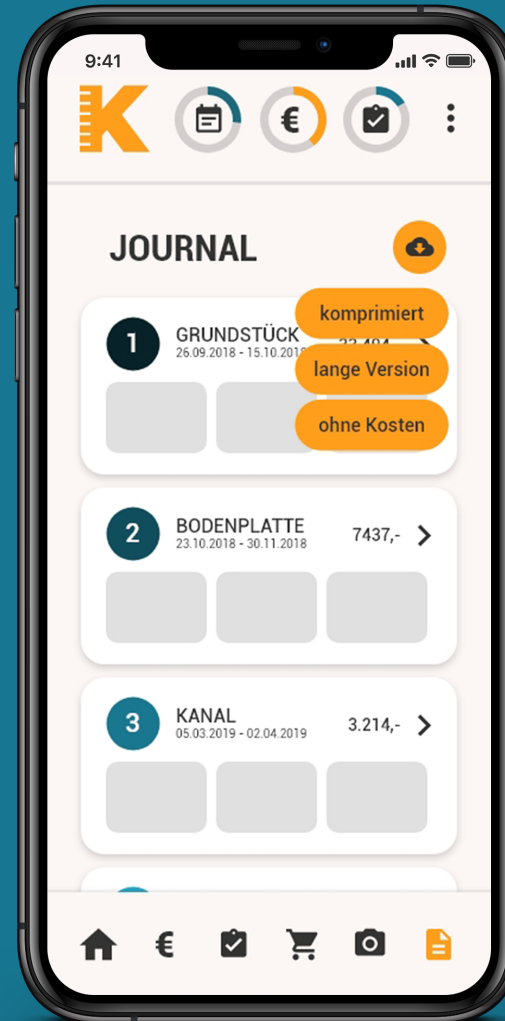

PROBLEM

A	B	C	D	E
Datum	KM-Stand	EUR	Liter	KM-Leistung
02.05.2012	15.111 km	48,00 €	33,8 l	458,0 km
08.05.2012	15.740 km	69,00 €	50,0 l	629,0 km
20.05.2012	16.342 km	48,00 €	35,0 l	602,0 km
04.06.2012	16.749 km	41,00 €	27,0 l	407,0 km
08.06.2012	17.402 km	66,00 €	44,0 l	653,0 km
12.06.2012	17.970 km	70,00 €	49,6 l	568,0 km
30.06.2012	18.520 km	81,00 €	42,3 l	550,0 km

LÖSUNG

KOSTEN

TASKS

FOTOS

EXPORTIERBARES JOURNAL

LÖSUNG

Mängeldokumentation

Baufortschrittbestätigung