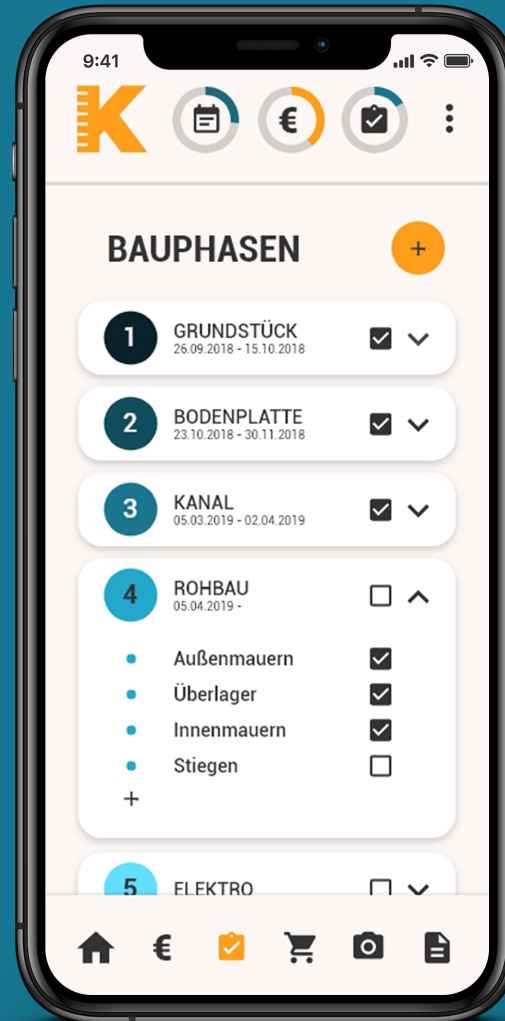

PROBLEM

A	B	C	D	E
Datum	KM-Stand	EUR	Liter	KM-Leistung
02.05.2012	15.111 km	48,00 €	33,8 l	458,0 km
08.05.2012	15.740 km	69,00 €	50,0 l	629,0 km
20.05.2012	16.342 km	48,00 €	35,0 l	602,0 km
04.06.2012	16.749 km	41,00 €	27,0 l	407,0 km
08.06.2012	17.402 km	66,00 €	44,0 l	653,0 km
12.06.2012	17.970 km	70,00 €	49,6 l	568,0 km
30.06.2012	18.520 km	81,00 €	42,3 l	550,0 km

LÖSUNG

KOSTEN

TASKS

FOTOS

EXPORTIERBARES JOURNAL

LÖSUNG

Mängeldokumentation

Baufortschrittbestätigung